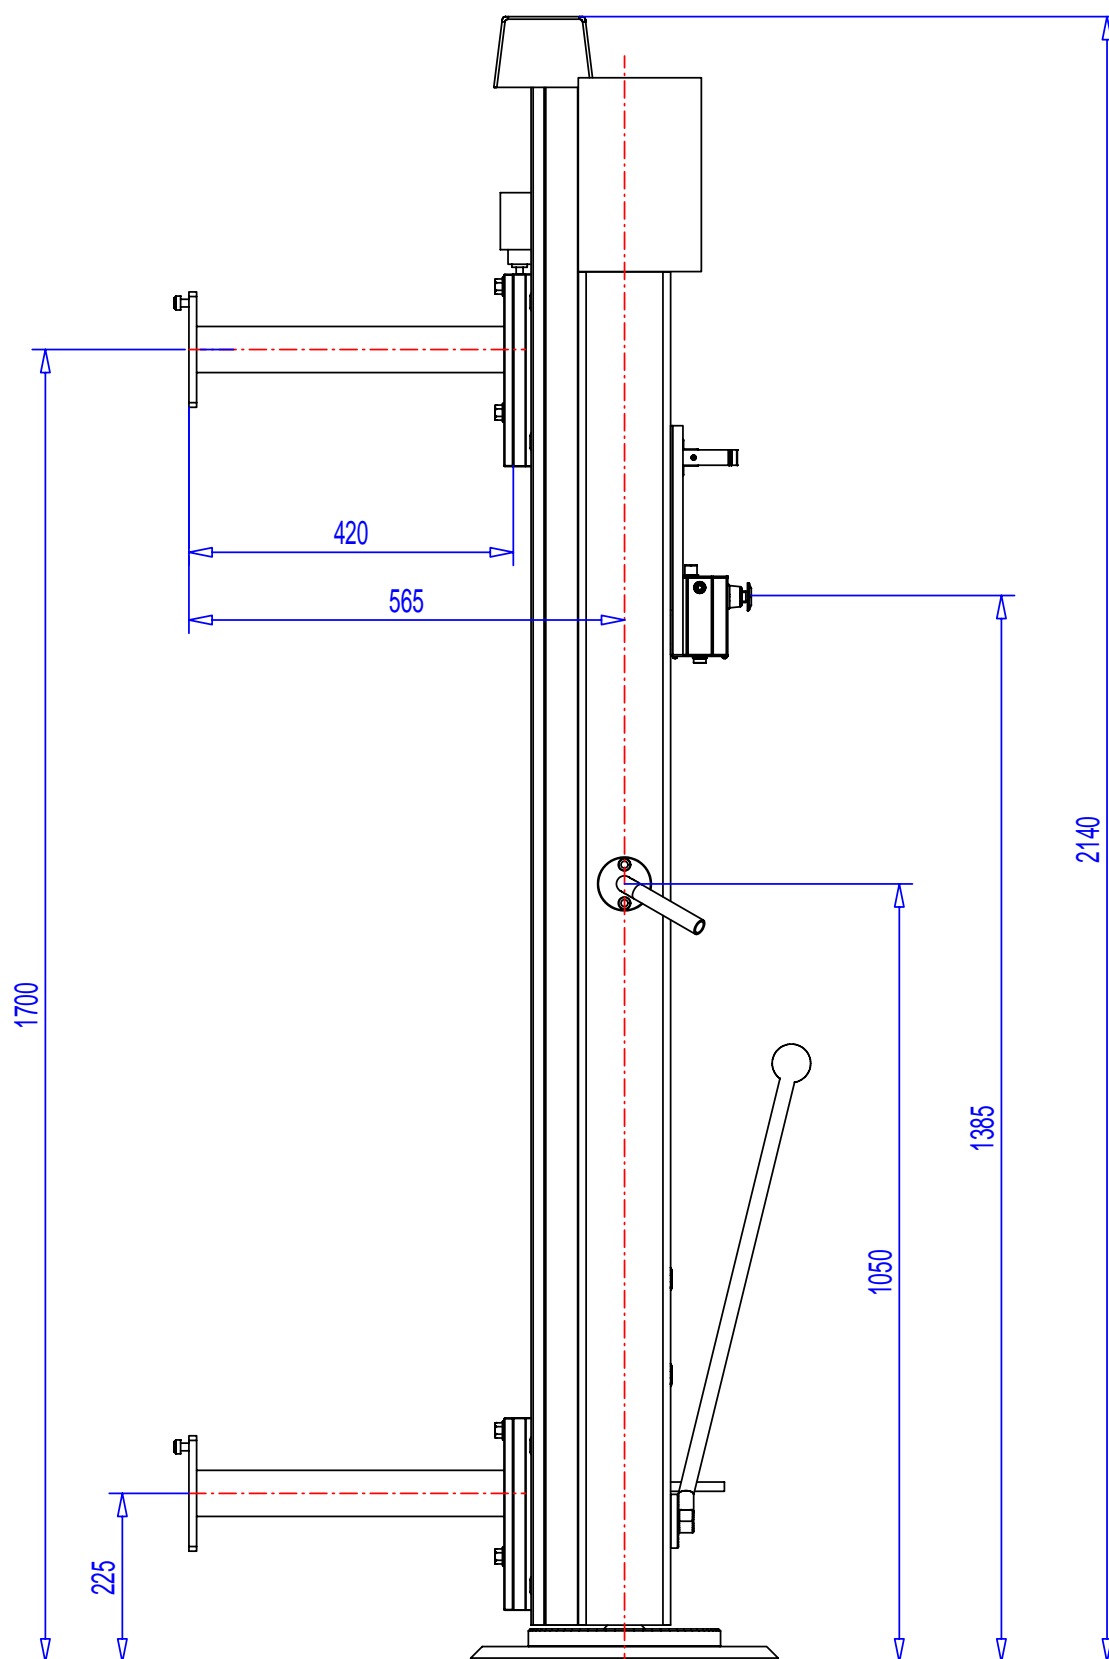

Technische Beschreibung - Poollift Cäsar mit Standard-Hebearm

Technische Beschreibung - Poollift Cäsar mit Standard-Hebearm

Technische Beschreibung - Poollift Cäsar mit Standard-Hebearm

Stand: Mai 2004

Seite 3 - 5

Horcher GmbH - 61130 Nidderau - Phillipp - Reis Str. 3

Telefon (06187) 92040 - Fax (06187) 920415

Technische Beschreibung - Poollift Cäsar mit Standard-Hebearm

Bodenplatte mit Drehlagerflansch
von Poollift Cäsar

Technische Beschreibung - Poollift Cäsar mit Standard-Hebearm

HST-R M20x170/30

376056/8