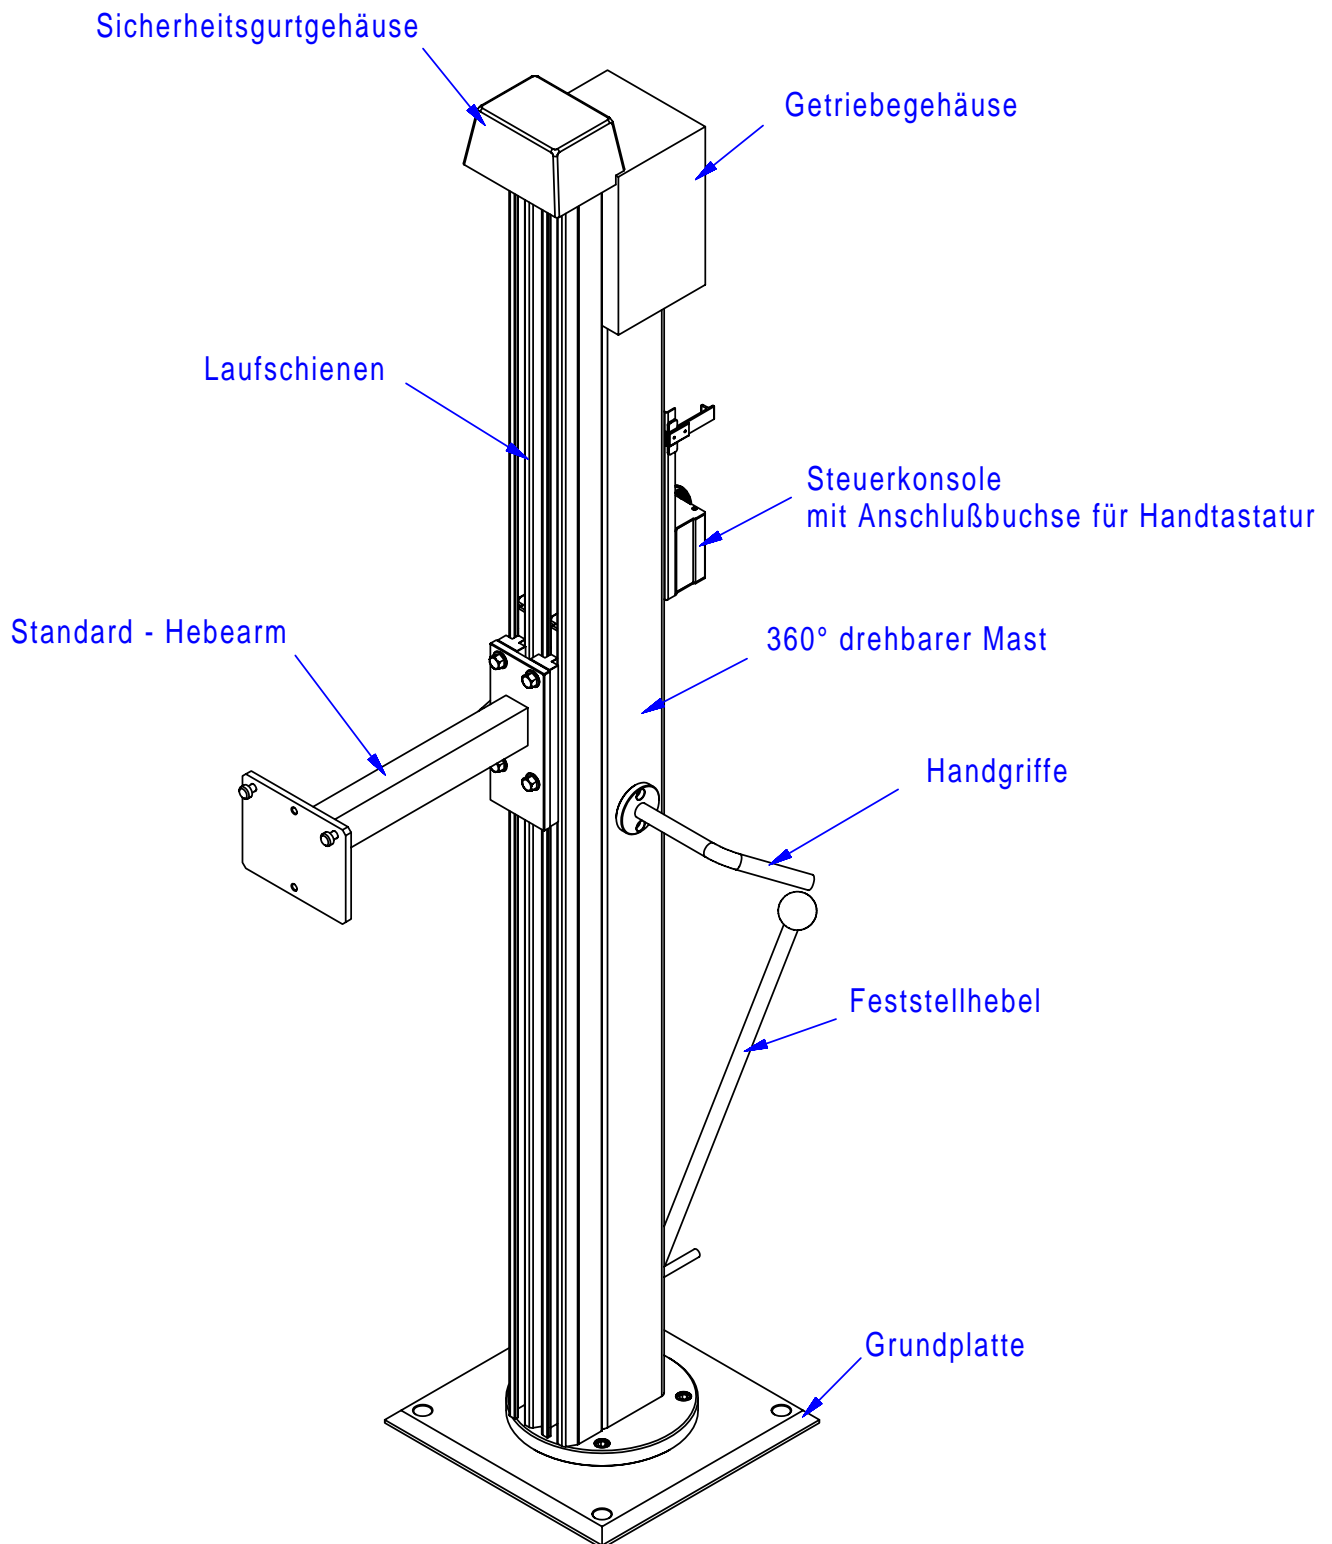

Technische Beschreibung - Poollift Cäsar mit Standard-Hebearm

Technische Beschreibung - Poollift Cäsar mit Standard-Hebearm

Technische Beschreibung - Poollift Cäsar mit Standard-Hebearm

Stand: Mai 2004

Seite 3 - 5

Horcher GmbH - 61130 Nidderau - Phillipp - Reis Str. 3

Telefon (06187) 92040 - Fax (06187) 920415

Technische Beschreibung - Poollift Cäsar mit Standard-Hebearm

Bodenplatte mit Drehlagerflansch
von Poollift Cäsar

Technische Beschreibung - Poollift Cäsar mit Standard-Hebearm

HST-R M20x170/30

376056/8