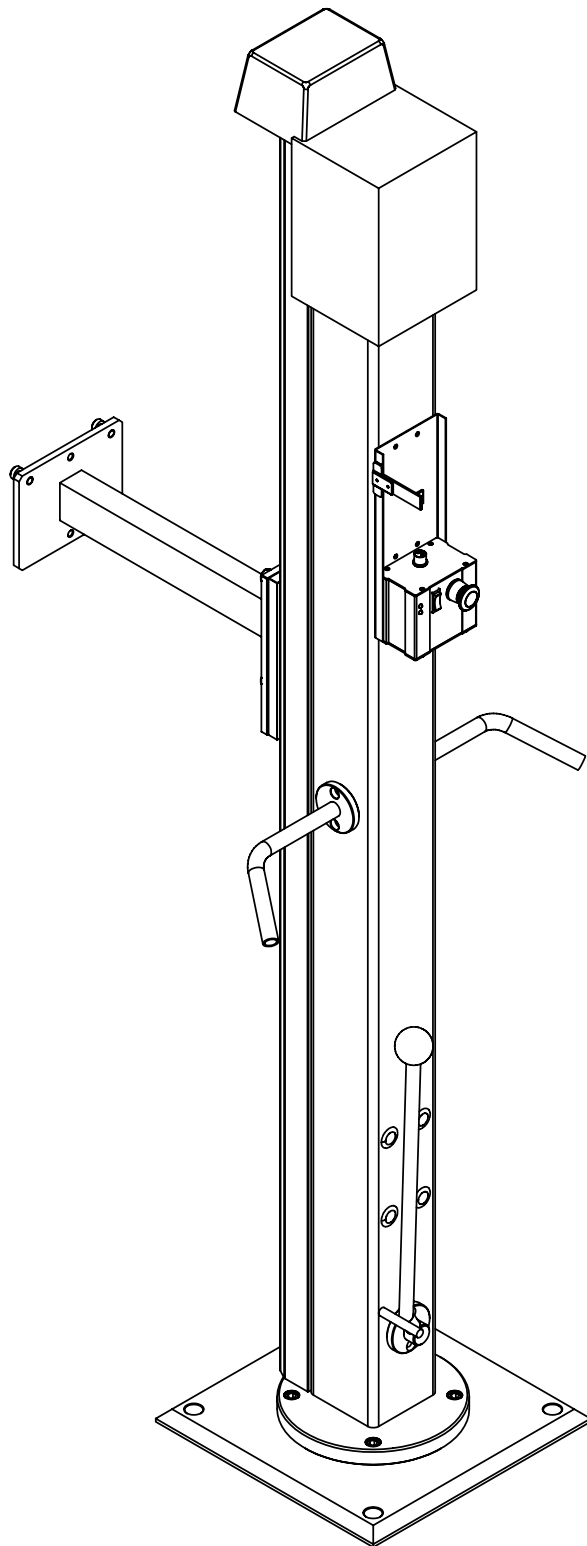

Technische Beschreibung - Poollift Cäsar mit Standard-Hebearm

Technische Beschreibung - Poollift Cäsar mit Standard-Hebearm

Technische Beschreibung - Poollift Cäsar mit Standard-Hebearm

Stand: Mai 2004

Seite 3 - 5

Horcher GmbH - 61130 Nidderau - Phillipp - Reis Str. 3

Telefon (06187) 92040 - Fax (06187) 920415

Technische Beschreibung - Poollift Cäsar mit Standard-Hebearm

Bodenplatte mit Drehlagerflansch
von Poollift Cäsar

Technische Beschreibung - Poollift Cäsar mit Standard-Hebearm

HST-R M20x170/30

376056/8